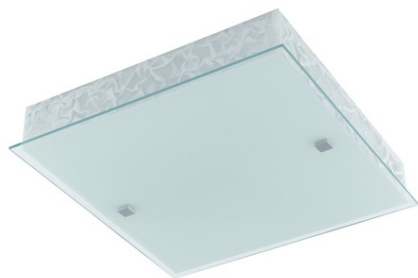

PLAFONIERA EGLO SAPRI-DECO

Plafoniera EGLO SAPRI-DECO 91218, 2GX13 1X55W, Sticla, Nichel Mat, AlbTip produs -
Plafoniera
Lungime (mm) - 375
Inaltime (mm) - 375
Greutate (KG) - 3.43
Destinatie - Interior
Tip bec - 2GX13
Bec inclus - Da
Material corp - Otel
Plastic
Culoare corp - Alb
Nichel Mat
Material abajur - Sticla
Culoare abajur - Alb
Transparent
Clasa de protectie - IP20
Putere bec - 1X55W
Numar becuri - 1
Putere totala - 55W
Disponibil - In stoc
Pret: 0,00 lei (TVA inclus)

Detalii online: <https://www.materialelectrice.ro/plafoniera-eglo-sapri-deco-291555>