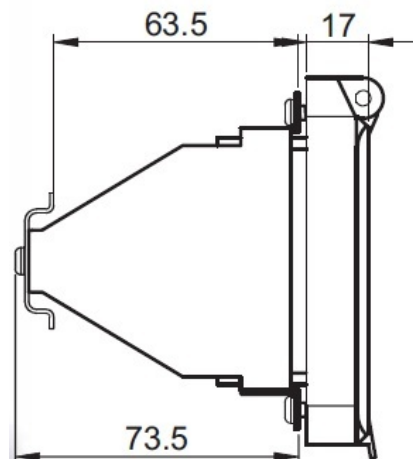

Ca accesoriu pentru usa de acces este adaptorul de fixare a sinei de montaj, cu ajutorul caruia aparatul se monteaza la o distanta corespunzatoare fata de planul usii. Se decupeaza cutia la dimensiunea corespunzatoare.

Se monteaza usa de accesin golul decupajului si se fixeaza cu suruburi. Prin folosirea unor suruburi cu cap gaurit usa de acces se poate plomba.

Gradul de protectie IP 44, este asigurat de catre garnitura situata pe suprafata de sprijin si de usa de acces.

Gradul de protectie impotriva atingerii directe este ridicat datorita obturatoarelor care se pot rupe la diferite latimi cu pasul de jumătate de modul.

Dimensiuni

235×98×95 mm

Dimensiuni decupare 65×220 mm

Dimensiuni adancimi :

Pret: 114,21 lei (TVA inclus)

Detalii online: <https://www.materialelectrice.ro/usa-de-acces-pentru-cutiile-metalice-12-module-29151>