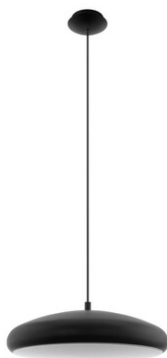

Furnizor: **Sc Trivolt Distribution SRL**  
Reg. com.: J23/3300/2016  
CIF: RO36421140  
Adresa: Strada Apusului nr 3 ( primul  
sens giratoriu Tehodor Pallady-  
Autostrada Soarelui), Catelu, Ilfov  
Banca: BRD  
IBAN: RO34BRDE441SV13182234410

### **PENDUL EGLO RIODEVA-C**

Pendul EGLO RIODEVA-C 33328, LED 27W 3400lm 2700-6500K O445, Negru, AlbTip produs - Pendul  
Inaltime (mm) - 1500  
Diametru (mm) - 445  
Greutate (KG) - 2.59  
Destinatie - Interior  
Tip bec - LED  
Bec inclus - Da  
Material corp - Otel  
Culoare corp - Negru  
Material abajur - Plastic  
Culoare abajur - Alb  
Clasa de protectie - IP20  
Garantie - 5 ani  
Putere bec - 27W  
Tip lumina - Lumina calda, Lumina neutra, Lumina rece  
Temperatura lumina (Kelvin) - 2700-6500K  
Dimabil - Da  
Numar becuri - 1  
Putere totala - 27W  
Flux luminos (lumeni) - 3400  
Disponibil - In stoc  
Pret: 0,00 lei (TVA inclus)

Detalii online: <https://www.materialeelectrice.ro/pendul-eglo-riodeva-c-291370>