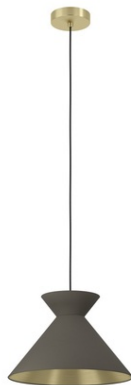

Furnizor: **Sc Trivolt Distribution SRL**
Reg. com.: J23/3300/2016
CIF: RO36421140
Adresa: Strada Apusului nr 3 (primul
sens giratoriu Tehodor Pallady-
Autostrada Soarelui), Catelu, Ilfov
Banca: BRD
IBAN: RO34BRDE441SV13182234410

PENDUL EGLO NASTASIA

Pendul EGLO NASTASIA 900347, E27 1X40W O380, Negru, Cappuccino, AlamaTip
produs - Pendul
Inaltime (mm) - 1100
Diametru (mm) - 380
Greutate (KG) - 0.428
Destinatie - Interior
Tip bec - E27
Bec inclus - Nu
Material corp - Otel
Culoare corp - Negru
Material abajur - Textil
Culoare abajur - Alama
Cappuccino
Clasa de protectie - IP20
Garantie - 2 ani
Putere bec - 1X40W
Numar becuri - 1
Putere totala - 40W
Disponibil - In stoc
Pret: 0,00 lei (TVA inclus)

Detalii online: <https://www.materialeelectrice.ro/pendul-eglo-nastasia-291355>