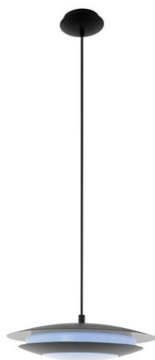

### **PENDUL EGLO MONEVA-C**

Pendul EGLO MONEVA-C 33329, LED 18W 2300lm 2700-6500K O405, Negru, AlbTip produs - Pendul  
Inaltime (mm) - 1500  
Diametru (mm) - 405  
Greutate (KG) - 2.03  
Destinatie - Interior  
Tip bec - LED  
Bec inclus - Da  
Material corp - Otel  
Culoare corp - Negru  
Material abajur - Plastic  
Culoare abajur - Alb  
Clasa de protectie - IP20  
Garantie - 5 ani  
Putere bec - 18W  
Tip lumina - Lumina calda, Lumina neutra, Lumina rece  
Temperatura lumina (Kelvin) - 2700-6500K  
Dimabil - Da  
Numar becuri - 1  
Putere totala - 18W  
Flux luminos (lumeni) - 2300  
Disponibil - In stoc  
Pret: 0,00 lei (TVA inclus)

Detalii online: <https://www.materialelectrice.ro/pendul-eglo-moneva-c-291350>