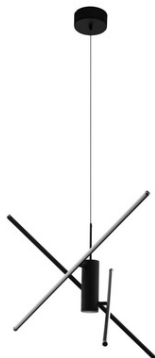

Furnizor: **Sc Trivolt Distribution SRL**
Reg. com.: J23/3300/2016
CIF: RO36421140
Adresa: Strada Apusului nr 3 (primul
sens giratoriu Tehodor Pallady-
Autostrada Soarelui), Catelu, Ilfov
Banca: BRD
IBAN: RO34BRDE441SV13182234410

PENDUL EGLO SALITRE 99818, LED 30W

Pendul EGLO SALITRE 99818, LED 30W, 2600lm, 3000K, Aluminiu, Negru, Plastic, Alb
Tip produs - Pendul
Inaltime (mm) - 1200
Diametru (mm) - 730
Greutate (KG) - 1.2
Destinatie - Interior
Tip bec - LED
Bec inclus - Da
Material corp - Aluminiu
Culoare corp - Negru
Material abajur - Plastic
Culoare abajur - Alb
Clasa de protectie - IP20
Garantie - 5 ani
Putere bec - 29W
Tip lumina - Lumina calda
Temperatura lumina (Kelvin) - 3000K
Dimabil - Da
Putere totala - 29W
Flux luminos (lumeni) - 4000
Disponibil - In stoc
Pret: 0,00 lei (TVA inclus)

Detalii online: <https://www.materialeelectrice.ro/pendul-eglo-salitre-99818-led-30w-291294>