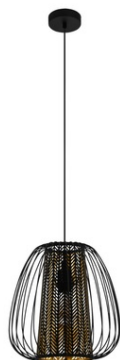

Furnizor: **Sc Trivolt Distribution SRL**  
Reg. com.: J23/3300/2016  
CIF: RO36421140  
Adresa: Strada Apusului nr 3 ( primul  
sens giratoriu Tehodor Pallady-  
Autostrada Soarelui), Catelu, Ilfov  
Banca: BRD  
IBAN: RO34BRDE441SV13182234410

### **PENDUL EGLO CURASAO 99661, E27 40W**

Pendul EGLO CURASAO 99661, E27 40W, Otel, Negru, Otel, Tesatura, Negru, AuriuTip  
produs - Pendul  
Inaltime (mm) - 1100  
Diametru (mm) - 335  
Greutate (KG) - 1.21  
Destinatie - Interior  
Tip bec - E27  
Bec inclus - Nu  
Material corp - Otel  
Culoare corp - Negru  
Material abajur - Otel  
Textil  
Culoare abajur - Auriu  
Negru  
Clasa de protectie - IP20  
Garantie - 2 ani  
Putere bec - 1X40W  
Numar becuri - 1  
Putere totala - 40W  
Disponibil - In stoc  
Pret: 0,00 lei (TVA inclus)

Detalii online: <https://www.materialeelectrice.ro/pendul-eglo-curasao-99661-e27-40w-291286>