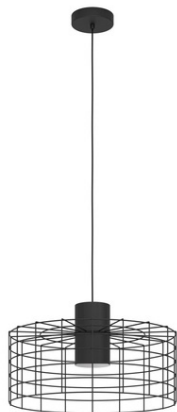

PENDUL EGLO MILLIGAN 43628, E27 40W

Pendul EGLO MILLIGAN 43628, E27 40W, Otel, Negru, AlbTip produs - Pendul
Inaltime (mm) - 1100
Diametru (mm) - 480
Greutate (KG) - 1.4
Destinatie - Interior
Tip bec - E27
Bec inclus - Nu
Material corp - Otel
Culoare corp - Alb
Negru
Clasa de protectie - IP20
Garantie - 2 ani
Putere bec - 1X40W
Numar becuri - 1
Putere totala - 40W
Disponibil - In stoc
Pret: 0,00 lei (TVA inclus)

Detalii online: <https://www.materialeelectrice.ro/pendul-eglo-milligan-43628-e27-40w-291240>