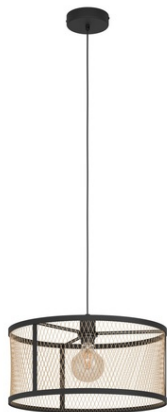

Furnizor: **Sc Trivolt Distribution SRL**
Reg. com.: J23/3300/2016
CIF: RO36421140
Adresa: Strada Apusului nr 3 (primul
sens giratoriu Tehodor Pallady-
Autostrada Soarelui), Catelu, Ilfov
Banca: BRD
IBAN: RO34BRDE441SV13182234410

PENDUL EGLO DELLOW 43604, E27 40W

Pendul EGLO DELLOW 43604, E27 40W, Otel, Negru, Otel, Negru, AlamaTip produs -
Pendul
Inaltime (mm) - 1100
Diametru (mm) - 450
Greutate (KG) - 1.71
Destinatie - Interior
Tip bec - E27
Bec inclus - Nu
Material corp - Otel
Culoare corp - Negru
Material abajur - Otel
Culoare abajur - Alama
Negru
Clasa de protectie - IP20
Garantie - 2 ani
Putere bec - 1X40W
Numar becuri - 1
Putere totala - 40W
Disponibil - In stoc
Pret: 0,00 lei (TVA inclus)

Detalii online: <https://www.materialeelectrice.ro/pendul-eglo-dellow-43604-e27-40w-291235>