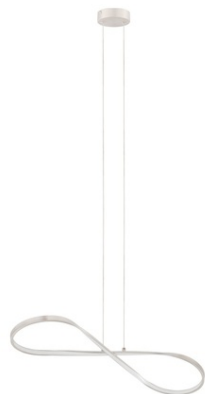

LUSTRA EGLO TULSAS

Lustra EGLO TULSAS 79697, LED 19W 1800lm 4000K, Nichel, AlbTip produs - Lustra
Lungime (mm) - 700
Latime (mm) - 240
Inaltime (mm) - 1200
Greutate (KG) - 1.2
Destinatie - Interior
Tip bec - LED
Bec inclus - Da
Material corp - Aluminiu
Otel
Culoare corp - Nichel
Material abajur - Plastic
Culoare abajur - Alb
Clasa de protectie - IP20
Putere bec - 19W
Tip lumina - Lumina neutra
Temperatura lumina (Kelvin) - 4000K
Dimabil - Nu
Numar becuri - 1
Putere totala - 19W
Flux luminos (lumini) - 1800
Disponibil - In stoc
Pret: 0,00 lei (TVA inclus)

Detalii online: <https://www.materialeelectrice.ro/lustra-eglo-tulsas-291145>