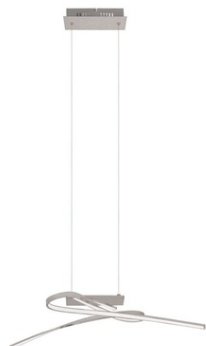

LUSTRA EGLO SYMPHONIE

Lustra EGLO SYMPHONIE 32853, LED 18,9W 2700lm 4000K, Nichel, AlbTip produs -
Lustra
Lungime (mm) - 690
Latime (mm) - 260
Inaltime (mm) - 1200
Greutate (KG) - 0.912
Destinatie - Interior
Tip bec - LED
Bec inclus - Da
Material corp - Aluminiu
Culoare corp - Nichel
Material abajur - Plastic
Culoare abajur - Alb
Clasa de protectie - IP20
Garantie - 5 ani
Putere bec - 18.9W
Tip lumina - Lumina neutra
Temperatura lumina (Kelvin) - 4000K
Dimabil - Nu
Numar becuri - 1
Putere totala - 18.9W
Flux luminos (lumeni) - 2700
Disponibil - In stoc
Pret: 0,00 lei (TVA inclus)

Detalii online: <https://www.materialeelectrice.ro/lustra-eglo-symphonie-291142>