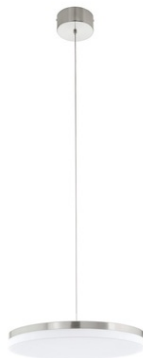

PENDUL EGLO SORTINO-S

Pendul EGLO SORTINO-S 95701, LED 33W 3950lm 2700-6500K O480mm, AlbTip produs
- Pendul
Inaltime (mm) - 1500
Diametru (mm) - 480
Greutate (KG) - 3.62
Destinatie - Interior
Tip bec - LED
Bec inclus - Da
Material corp - Otel
Culoare corp - Nichel Mat
Material abajur - Plastic
Culoare abajur - Alb
Clasa de protectie - IP20
Garantie - 5 ani
Indice de redare a culorii - mai mare de 80
Putere bec - 33W
Tip lumina - Lumina calda
Lumina neutra
Lumina rece
Temperatura lumina (Kelvin) - 2700-6500K
Dimabil - Da
Putere totala - 33W
Flux luminos (lumini) - 3950
Disponibil - In stoc
Pret: 0,00 lei (TVA inclus)

Detalii online: <https://www.materialelectrice.ro/pendul-eglo-sortino-s-291139>