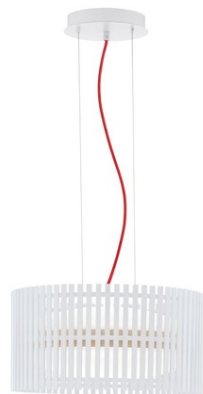

PENDUL EGLO ROVERATO

Pendul EGLO ROVERATO 94009, LED 2X18W 2760lm 3000K O420mm, AlbTip produs -
Pendul
Inaltime (mm) - 1100
Diametru (mm) - 420
Greutate (KG) - 5.16
Destinatie - Interior
Tip bec - LED
Bec inclus - Da
Material corp - Otel
Culoare corp - Alb
Material abajur - Lemn
Plastic
Culoare abajur - Alb
Clasa de protectie - IP20
Garantie - 5 ani
Putere bec - 2X18W
Tip lumina - Lumina calda
Temperatura lumina (Kelvin) - 3000K
Dimabil - Nu
Putere totala - 36W
Flux luminos (lumini) - 2760
Disponibil - In stoc
Pret: 0,00 lei (TVA inclus)

Detalii online: <https://www.materialelectrice.ro/pendul-eglo-roverato-291133>