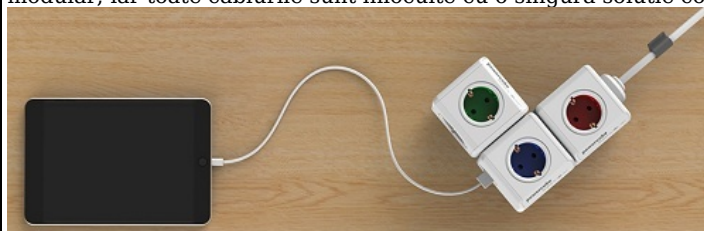

Fără prize blocate

Dacă toate dispozitivele noastre ar avea cabluri simple și de dimensiuni mici, ar fi foarte ușor să găsim o sursă de curent pentru orice fel de echipament. Din păcate, cu toții ne-am lovit de problema prizelor în care nu poți folosi unele intrări pentru că sunt blocate de techele vecine. Designul unic al dispozitivului PowerCube [Original] permite ca toate cablurile să aibă loc și să nu se blocheze unul pe celălalt.

Precum piesele de puzzle

PowerCube [Original] e un sistem modular. Poți folosi mai multe dispozitive PowerCube precum piesele unui puzzle, și astfel îți poți crea o sursă de curent adaptată la nevoile tale exacte. Și sunt compatibile și cu dispozitivele PowerCube [Extended].

Sistemul Power cube este un sistem modular cu multiple funcțiuni cum ar fi cuburi audio fixe sau portabile, sisteme wifi, încărcător de telefon etc etc