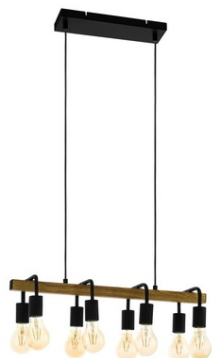

### **LUSTRA EGLO ERRIBERA**

Lustra EGLO ERRIBERA 43316, E27 8X40W, Negru, MaroTip produs - Lustra  
Lungime (mm) - 645  
Latime (mm) - 220  
Inaltime (mm) - 1100  
Greutate (KG) - 1.767  
Destinatie - Interior  
Tip bec - E27  
Bec inclus - Nu  
Material corp - Otel  
Culoare corp - Negru  
Culoare abajur - Maro  
Clasa de protectie - IP20  
Garantie - 2 ani  
Putere bec - 8X40W  
Numar becuri - 8  
Putere totala - 320W  
Disponibil - In stoc  
Pret: 0,00 lei (TVA inclus)

Detalii online: <https://www.materialelectrice.ro/lustra-eglo-erribera-291089>