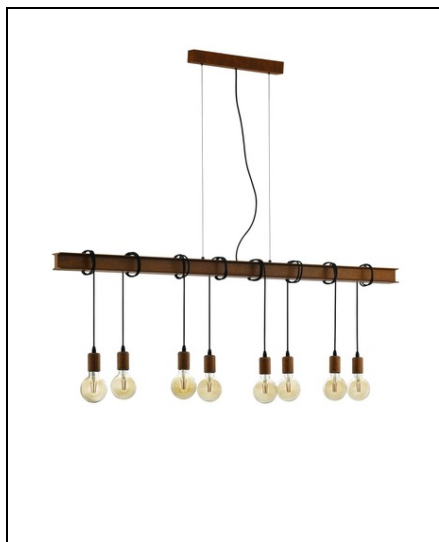

LUSTRA EGLO TOWNSHEND 4 43524, E27 8X60W

Plafoniera EGLO TOWNSHEND 4 43524, E27 8X60W, Otel, Maro antichizat Tip produs -
Plafoniera
Lungime (mm) - 1500
Latime (mm) - 140
Inaltime (mm) - 1100
Greutate (KG) - 4.96
Destinatie - Interior
Tip bec - E27
Bec inclus - Nu
Material corp - Otel
Culoare corp - Maro Antichizat
Clasa de protectie - IP20
Garantie - 2 ani
Putere bec - 8X60W
Numar becuri - 8
Putere totala - 480W
Disponibil - In stoc
Pret: 0,00 lei (TVA inclus)

Detalii online: <https://www.materialeelectrice.ro/lustra-eglo-townshend-4-43524-e27-8x60w-291056>