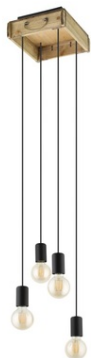

Furnizor: **Sc Trivolt Distribution SRL**
Reg. com.: J23/3300/2016
CIF: RO36421140
Adresa: Strada Apusului nr 3 (primul
sens giratoriu Tehodor Pallady-
Autostrada Soarelui), Catelu, Ilfov
Banca: BRD
IBAN: RO34BRDE441SV13182234410

LUSTRA VINTAGE EGLO WOOTTON 43591, E27 4X40W

Lustra vintage EGLO WOOTTON 43591, E27 4X40W, Lemn, Otel, Maro, NegruTip
produs - Lustra
Lungime (mm) - 250
Latime (mm) - 280
Inaltime (mm) - 1100
Greutate (KG) - 1.67
Destinatie - Interior
Tip bec - E27
Bec inclus - Nu
Material corp - Lemn
Otel
Culoare corp - Maro
Negru
Clasa de protectie - IP20
Garantie - 2 ani
Putere bec - 4X40W
Numar becuri - 4
Putere totala - 160W
Disponibil - In stoc
Pret: 0,00 lei (TVA inclus)

Detalii online: <https://www.materialeelectrice.ro/lustra-vintage-eglo-wootton-43591-e27-4x40w-290954>