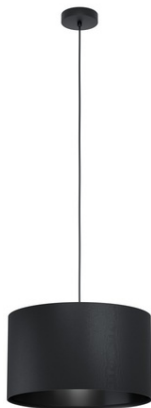

Furnizor: **Sc Trivolt Distribution SRL**
Reg. com.: J23/3300/2016
CIF: RO36421140
Adresa: Strada Apusului nr 3 (primul
sens giratoriu Tehodor Pallady-Autostrada
Soarelui), Catelu, Ilfov
Banca: BRD
IBAN: RO34BRDE441SV13182234410

PENDUL EGLO MASERLO 1

Pendul EGLO MASERLO 1 99042, E27 1X40W O380mm, NegruTip produs - Pendul
Inaltime (mm) - 1100
Diametru (mm) - 380
Greutate (KG) - 0.81
Destinatie - Interior
Tip bec - E27
Bec inclus - Nu
Material corp - Otel
Culoare corp - Negru
Material abajur - Textil
Culoare abajur - Negru
Clasa de protectie - IP20
Garantie - 2 ani
Putere bec - 1X40W
Numar becuri - 1
Putere totala - 40W
Disponibil - In stoc
Pret: 0,00 lei (TVA inclus)

Detalii online: <https://www.materialeelectrice.ro/pendul-eglo-maserlo-1-290894>