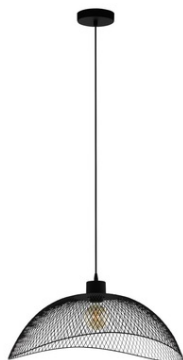

### **PENDUL VINTAGE EGLO POMPEYA**

Pendul vintage EGLO POMPEYA 43305, E27 1X60W Tip produs - Pendul  
Lungime (mm) - 570  
Latime (mm) - 540  
Inaltime (mm) - 1100  
Greutate (KG) - 1.12  
Destinatie - Interior  
Tip bec - E27  
Bec inclus - Nu  
Material corp - Otel  
Culoare corp - Negru  
Clasa de protectie - IP20  
Garantie - 2 ani  
Putere bec - 1X60W  
Numar becuri - 1  
Putere totala - 60W  
Disponibil - In stoc  
Pret: 0,00 lei (TVA inclus)

Detalii online: <https://www.materialeelectrice.ro/pendul-vintage-eglo-pompeya-290869>