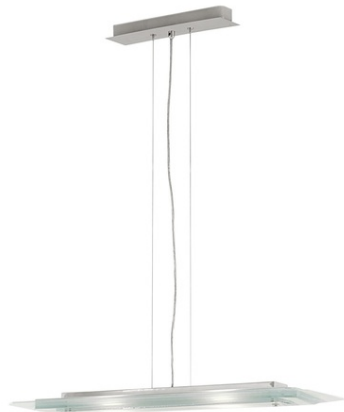

LUSTRA EGLO KIM 1

Lustra EGLO KIM 1 88188, R7S 2X80W, Sticla satinata, Nichel MatTip produs - Lustra
Lungime (mm) - 680
Latime (mm) - 220
Inaltime (mm) - 1100
Greutate (KG) - 5.08
Destinatie - Interior
Tip bec - R7S
Bec inclus - Da
Material corp - Otel
Culoare corp - Nichel Mat
Material abajur - Sticla satinata
Culoare abajur - Alb
Transparent
Clasa de protectie - IP20
Garantie - 2 ani
Putere bec - 2X80W
Numar becuri - 2
Putere totala - 160W
Disponibil - In stoc
Pret: 0,00 lei (TVA inclus)

Detalii online: <https://www.materialeelectrice.ro/lustra-eglo-kim-1-290800>