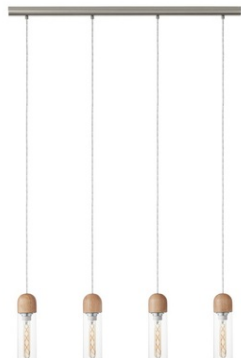

### **LUSTRA EGLO ZACHARO 1**

Lustra EGLO ZACHARO 1 96945, E27 4X4W, Sticla, Lemn, Nichel MatTip produs -  
Lustra  
Lungime (mm) - 975  
Latime (mm) - 80  
Inaltime (mm) - 1500  
Greutate (KG) - 3.39  
Destinatie - Interior  
Tip bec - E27  
Bec inclus - Da  
Material corp - Otel  
Culoare corp - Nichel Mat  
Material abajur - Lemn  
Sticla  
Culoare abajur - Maro  
Transparent  
Clasa de protectie - IP20  
Garantie - 2 ani produs  
5 ani bec  
Putere bec - 4X4W  
Numar becuri - 4  
Putere totala - 16W  
Disponibil - In stoc  
Pret: 0,00 lei (TVA inclus)

Detalii online: <https://www.materialeelectrice.ro/lustra-eglo-zacharo-1-290786>