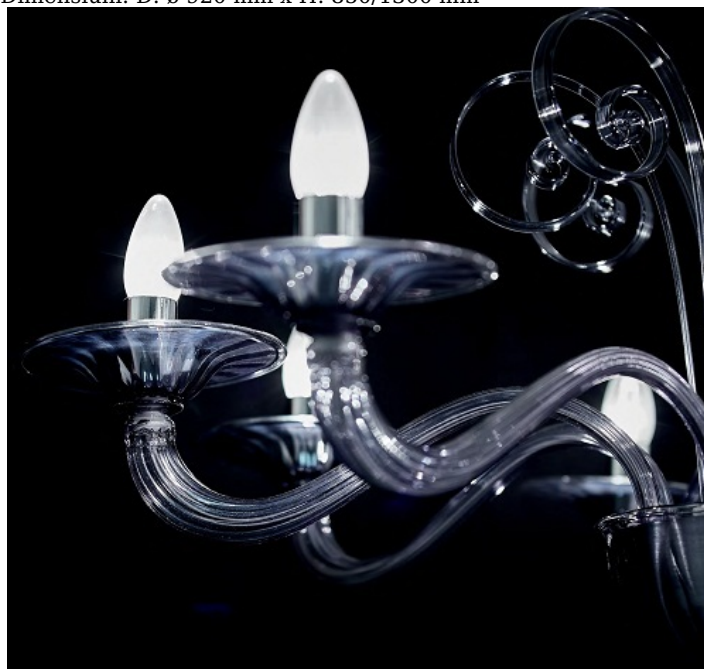

IDEAL LUX

**IDEAL LUX CANDELABRU ARMANI, 8 BECURI, DULIE E14, D:920 MM,
H:850/1300 MM, GRI**

Corp de iluminat suspendat din sticla suflata si finisata manual, cu soclul din interiorul abajurului cromat. Lantul de sustinere este reglabil in lungime. Candelabrul este dotat cu 8 becuri (neincluse), dar se poate echipa optional cu becuri tip LED, halogen sau economice. Din gama Armani mai face parte si candelabrul cu 6 becuri, ce se regaseste in sectiunea de produse compatibile. Fiind un accesoriu de design clasic aduce un plus de rafinament incaperilor si le confera un aer nobil si grandios, indeplinindu-si in acelasi timp si rolul functional.

Specificatii:

Sursa iluminat: max 8 x 40W E14

Grad de protectie: IP20

Dimensiuni: D: ø 920 mm x H: 850/1300 mm

Pret: 5 851,54 lei (TVA inclus)

Detalii online: <https://www.materialeelectrice.ro/candelabru-armani-8-becuri-dulie-e14-d-920-mm-h-850-1300-mm-gri>