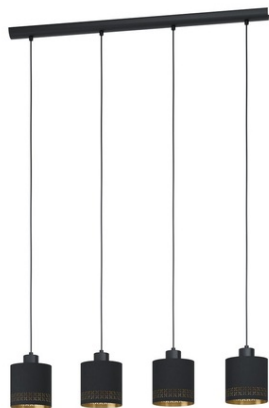

LUSTRA EGLO ESTEPERRA

Lustra EGLO ESTEPERRA 99275, E27 4X28W, Textil, Auriu, NegruTip produs - Lustra
Eficienta energetica - 5
Lungime (mm) - 940
Latime (mm) - 160
Inaltime (mm) - 1100
Greutate (KG) - 3.14
Destinatie - Interior
Tip bec - E27
Bec inclus - Nu
Material corp - Otel
Culoare corp - Negru
Material abajur - Textil
Culoare abajur - Auriu
Negru
Clasa de protectie - IP20
Garantie - 2 ani
Putere bec - 4X28W
Numar becuri - 4
Putere totala - 112W
Disponibil - In stoc
Pret: 0,00 lei (TVA inclus)

Detalii online: <https://www.materialeelectrice.ro/lustra-eglo-esteperra-290698>