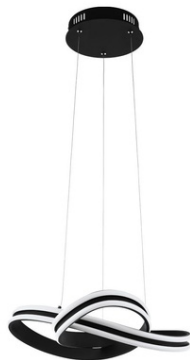

LUSTRA EGLO CORREDERA

Lustra EGLO CORREDERA 99249, LED 2X18W 5000lm 3000K O500mm, Otel, AlbTip produs - Lustra
Eficienta energetica - 07_1
Inaltime (mm) - 1200
Diametru (mm) - 500
Greutate (KG) - 1.47
Destinatie - Interior
Tip bec - LED
Bec inclus - Da
Material corp - Otel
Culoare corp - Negru
Material abajur - Plastic
Culoare abajur - Alb
Clasa de protectie - IP20
Garantie - 5 ani
Putere bec - 34W
Tip lumina - Lumina calda
Temperatura lumina (Kelvin) - 3000K
Putere totala - 34W
Flux luminos (lumeni) - 5100
Disponibil - In stoc
Pret: 0,00 lei (TVA inclus)

Detalii online: <https://www.materialeelectrice.ro/lustra-eglo-corredera-290694>