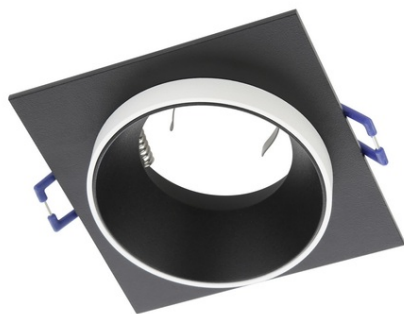

### **RAMA SPOT INCASTRAT EGLO CAROSSO**

Rama spot incastrat EGLO CAROSSO 900452, GU10 1X35W, Negru, AlbTip produs -  
Accesorii

Lungime (mm) - 93

Latime (mm) - 93

Inaltime (mm) - 25

Greutate (KG) - 0.2

Tip bec - GU10

Bec inclus - Nu

Material corp - Aluminiu

Culoare corp - Alb

Negru

Clasa de protectie - IP20

Garantie - 2 ani

Putere bec - 1X35W

Decupaj (mm) - 68

Numar becuri - 1

Putere totala - 35W

Disponibil - La comanda

Pret: 0,00 lei (TVA inclus)

Detalii online: <https://www.materialeelectrice.ro/rama-spot-incastrat-eglo-carosso-290535>