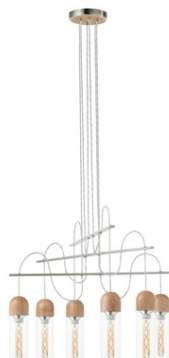

Furnizor: **Sc Trivolt Distribution SRL**
Reg. com.: J23/3300/2016
CIF: RO36421140
Adresa: Strada Apusului nr 3 (primul
sens giratoriu Tehodor Pallady-
Autostrada Soarelui), Catelu, Ilfov
Banca: BRD
IBAN: RO34BRDE441SV13182234410

LUSTRA EGLO ZACHARO 1

Lustra EGLO ZACHARO 1 96946, E27 6X4W O700mm, Lemn, Sticla, Nichel MatTip
produs - Lustra
Inaltime (mm) - 1500
Diametru (mm) - 700
Greutate (KG) - 3.78
Destinatie - Interior
Tip bec - E27
Bec inclus - Da
Material corp - Otel
Culoare corp - Nichel Mat
Material abajur - Lemn
Sticla
Culoare abajur - Maro
Transparent
Clasa de protectie - IP20
Garantie - 2 ani produs
5 ani bec
Putere bec - 6X4W
Numar becuri - 6
Putere totala - 24W
Disponibil - In stoc
Pret: 0,00 lei (TVA inclus)

Detalii online: <https://www.materialeelectrice.ro/lustra-eglo-zacharo-1-290446>