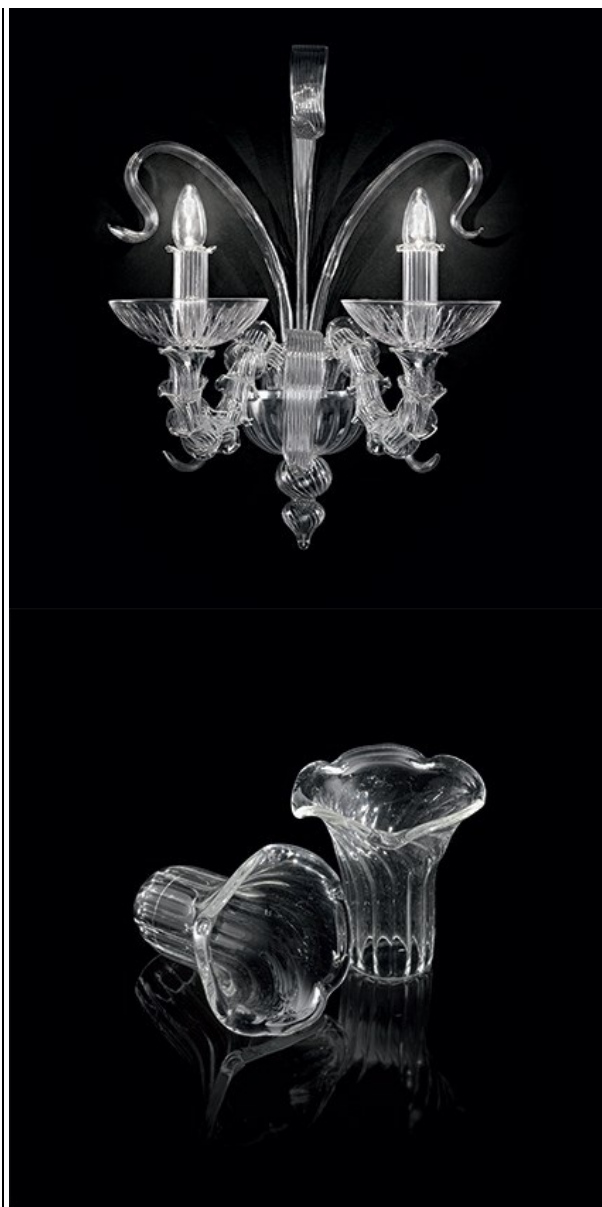

**IDEAL LUX APLICA SAN MARCO, 2 BECURI, DULIE E14, L:490 MM,
H:550 MM, TRANSPARENT**

Aplica ce foloseste un cadru metalic cromat si sticla transparenta finisata manual cu elemente distincte si finisaj cromat. Aplica este dotata cu 2 becuri (neincluse), dar se poate echipa optional cu becuri tip LED, halogen sau economice. Din gama San Marco face parte si candelabrul cu 6 sau 8 becuri, ce se regasesc in sectiunea de produse compatibile. Fiind un accesoriu de design clasic aduce un plus de rafinament incaperilor si le confera un aer nobil si grandios, indeplinindu-si in acelasi timp si rolul functional.

Specificatii:
Sursa iluminat: max 2 x 40W E14
Grad de protectie: IP20
Dimensiuni: L: 490 mm x H: 550 mm x P: 320 mm

Pret: 1 122,79 lei (TVA inclus)

Detalii online: <https://www.materialelectrice.ro/aplica-san-marco-2-becuri-dulie-e14-l-490-mm-h-550-mm-transparent>