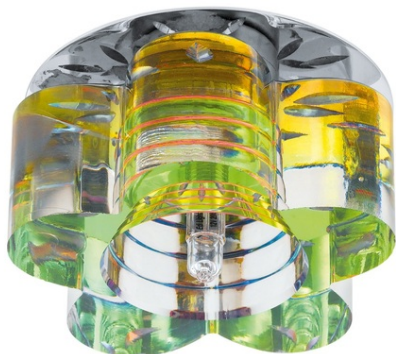

SPOT INCASTRAT EGLO TORTOLI

Spot incastrat EGLO TORTOLI 92691, G4 1X20W O90mmTip produs - Spot
Inaltime (mm) - 45
Diametru (mm) - 90
Greutate (KG) - 0.43
Destinatie - Interior
Tip bec - G4
Bec inclus - Da
Material corp - Otel
Culoare corp - Crom
Material abajur - Sticla
Culoare abajur - Irizata
Clasa de protectie - IP20
Garantie - 2 ani
Putere bec - 1X20W
Tip spot - Incastrat
Decupaj (mm) - 68
Adancime instalare (mm) - 45
Numar becuri - 1
Putere totala - 20W
Disponibil - In stoc
Pret: 0,00 lei (TVA inclus)

Detalii online: <https://www.materialelectrice.ro/spot-incastrat-eglo-tortoli-290406>