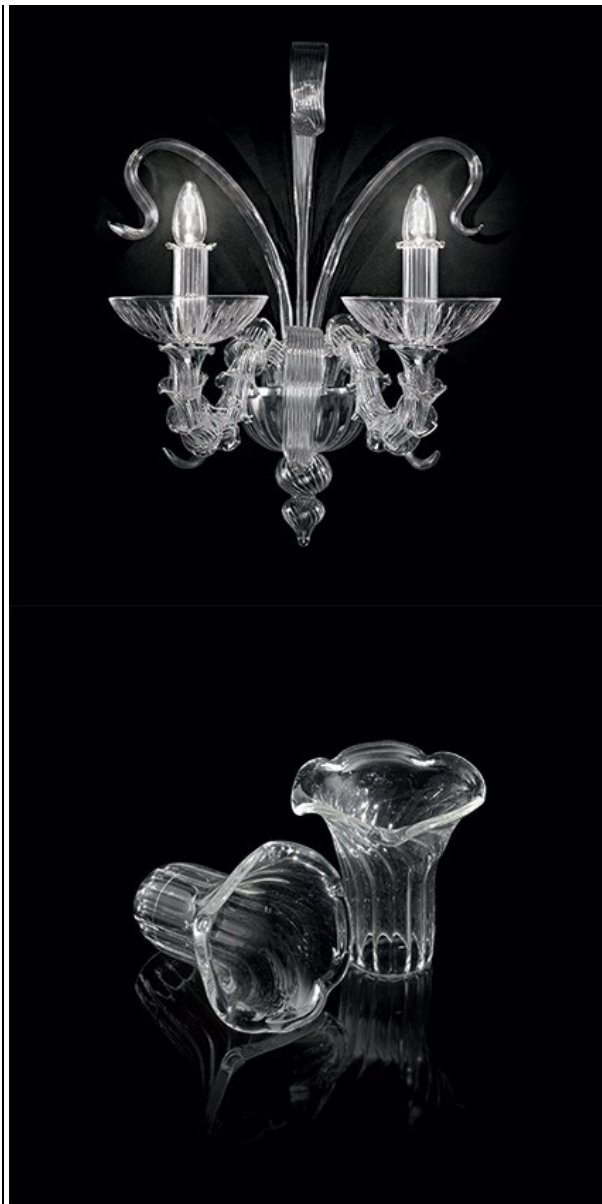

**IDEAL LUX CANDELABRU SAN MARCO, 6 BECURI, DULIE E14, D:900
MM, H:900/1670 MM, TRANSPARENT**

Corp de iluminat suspendat ce foloseste un cadru metalic cromat si sticla transparenta finisata manual cu elemente distincte si finisaj cromat. Lantul de sustinere este imbracat in catifea si este reglabil in lungime. Candelabrul este dotat cu 6 becuri (neincluse), dar se poate echipa optional cu becuri tip LED, halogen sau economice. Din gama San Marco face parte si candelabrul cu 8 becuri si aplica cu 2 becuri, ce se regasesc in sectiunea de produse compatibile. Fiind un accesoriu de design clasic aduce un plus de rafinament incaperilor si le confera un aer nobil si grandios, indeplinindu-si in acelasi timp si rolul functional.

Specificatii:

Sursa iluminat: max 6 x 40W E14

Grad de protectie: IP20

Dimensiuni: D: \varnothing 900 mm x H: 900/1670 mm

Pret: 3 688,42 lei (TVA inclus)

Detalii online: <https://www.materialelectrice.ro/candelabru-san-marco-6-becuri-dulie-e14-d-900-mm-h-900-1670-mm-transparent>