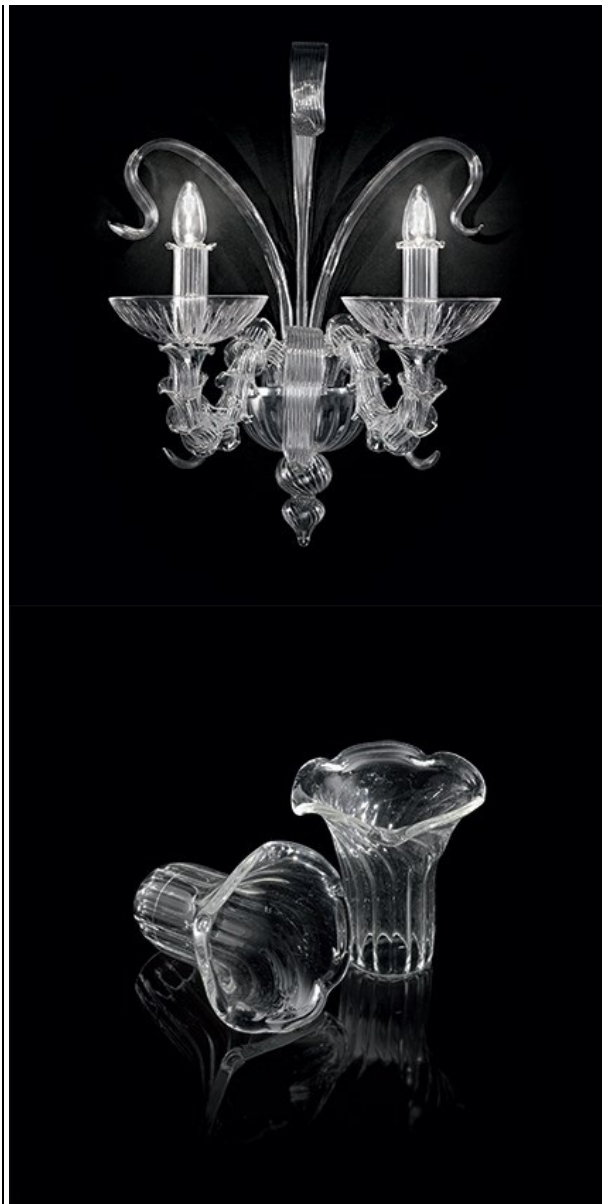

**IDEAL LUX CANDELABRU SAN MARCO, 8 BECURI, DULIE E14, D:960
MM, H:900/1670 MM, TRANSPARENT**

Corp de iluminat suspendat ce foloseste un cadru metalic cromat si sticla transparenta finisata manual cu elemente distincte si finisaj cromat. Lantul de sustinere este imbracat in catifea si este reglabil in lungime. Candelabrul este dotat cu 8 becuri (neincluse), dar se poate echipa optional cu becuri tip LED, halogen sau economice. Din gama San Marco face parte si candelabrul cu 6 becuri si aplica cu 2 becuri, ce se regasesc in sectiunea de produse compatibile. Fiind un accesoriu de design clasic aduce un plus de rafinament incaperilor si le confera un aer nobil si grandios, indeplinindu-si in acelasi timp si rolul functional.

Specificatii:

Sursa iluminat: max 8 x 40W E14

Grad de protectie: IP20

Dimensiuni: D: \varnothing 960 mm x H: 900/1670 mm

Pret: 4 753,93 lei (TVA inclus)

Detalii online: <https://www.materialelectrice.ro/candelabru-san-marco-8-becuri-dulie-e14-d-960-mm-h-900-1670-mm-transparent>