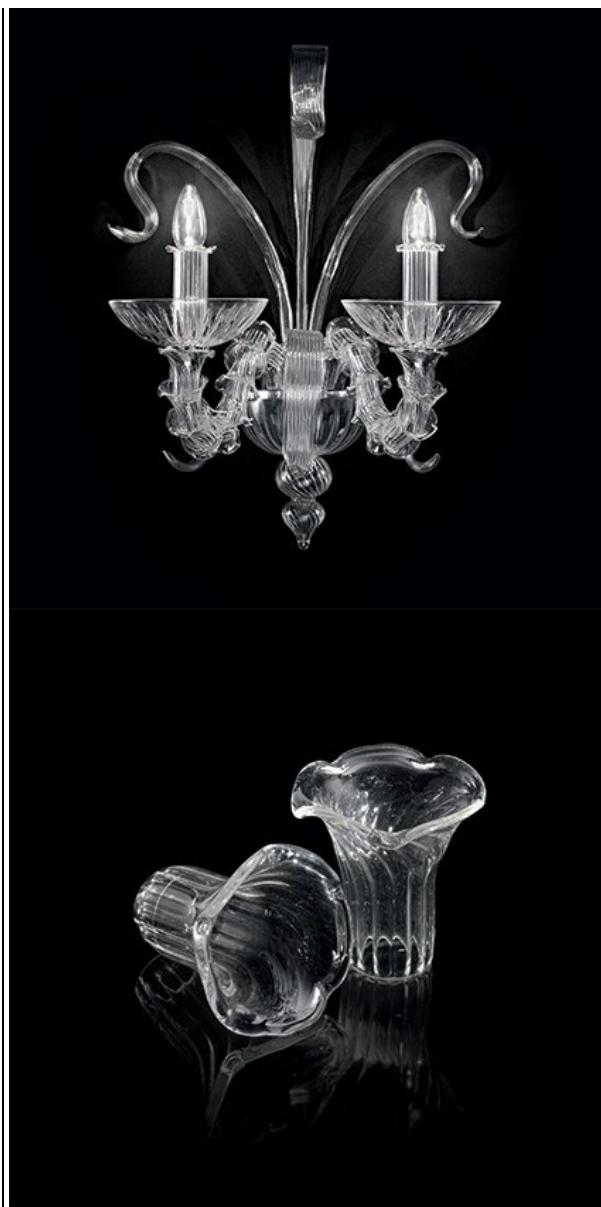

**IDEAL LUX CANDELABRU SAN MARCO, 8 BECURI, DULIE E14, D:960  
MM, H:900/1670 MM, TRANSPARENT**

Corp de iluminat suspendat ce foloseste un cadru metalic cromat si sticla transparenta finisata manual cu elemente distincte si finisaj cromat. Lantul de sustinere este imbracat in catifea si este reglabil in lungime. Candelabrul este dotat cu 8 becuri (neincluse), dar se poate echipa optional cu becuri tip LED, halogen sau economice. Din gama San Marco face parte si candelabrul cu 6 becuri si aplica cu 2 becuri, ce se regasesc in sectiunea de produse compatibile. Fiind un accesoriu de design clasic aduce un plus de rafinament incaperilor si le confera un aer nobil si grandios, indeplinindu-si in acelasi timp si rolul functional.

**Specificatii:**

Sursa iluminat: max 8 x 40W E14

Grad de protectie: IP20

Dimensiuni: D: ø 960 mm x H: 900/1670 mm

Pret: 4 751,93 lei (TVA inclus)

Detalii online: <https://www.materialelectrice.ro/candelabru-san-marco-8-becuri-dulie-e14-d-960-mm-h-900-1670-mm-transparent>