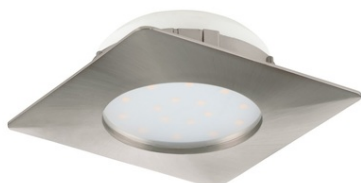

SPOT INCASTRAT EGLO PINEDA

Spot incastrat EGLO PINEDA 78744, LED 1X12W 1000lm 3000K Tip produs - Spot
Lungime (mm) - 102
Latime (mm) - 102
Greutate (KG) - 0.15
Destinatie - Interior
Tip bec - LED
Bec inclus - Da
Material corp - Plastic
Culoare corp - Nichel Mat
Clasa de protectie - IP20
Garantie - 5 ani
Putere bec - 1X12W
Tip lumina - Lumina calda
Temperatura lumina (Kelvin) - 3000K
Tip spot - Incastrat
Decupaj (mm) - 87
Adancime instalare (mm) - 35
Dimabil - Nu
Putere totala - 12W
Flux luminos (lumeni) - 1000
Disponibil - In stoc
Pret: 0,00 lei (TVA inclus)

Detalii online: <https://www.materialeelectrice.ro/spot-incastrat-eglo-pineda-290387>