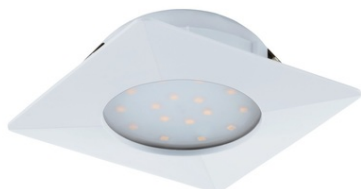

SPOT INCASTRAT EGLO PINEDA

Spot incastrat EGLO PINEDA 78743, LED 1X12W 1000lm 3000K Tip produs - Spot
Lungime (mm) - 102
Latime (mm) - 102
Greutate (KG) - 0.14
Destinatie - Interior
Tip bec - LED
Bec inclus - Da
Material corp - Plastic
Culoare corp - Alb
Clasa de protectie - IP20
Garantie - 5 ani
Putere bec - 1X12W
Tip lumina - Lumina calda
Temperatura lumina (Kelvin) - 3000K
Tip spot - Incastrat
Decupaj (mm) - 87
Adancime instalare (mm) - 35
Dimabil - Nu
Putere totala - 12W
Flux luminos (lumini) - 1000
Disponibil - In stoc
Pret: 0,00 lei (TVA inclus)

Detalii online: <https://www.materialeelectrice.ro/spot-incastrat-eglo-pineda-290385>