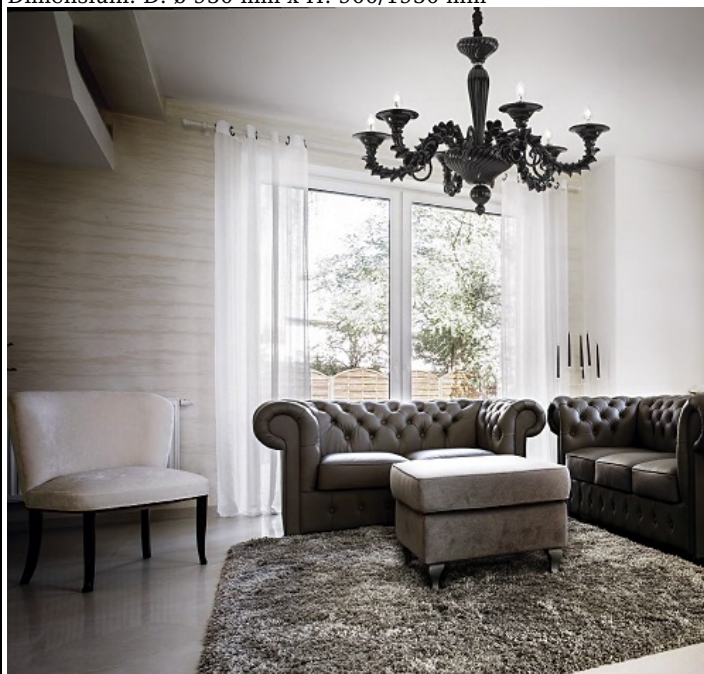

**IDEAL LUX CANDELABRU CAË™ REZZONICO, 6 BECURI, DULIE E14,
D:950 MM, H:900/1950 MM, ALB**

Corp de iluminat suspendat, cu bratele din sticla alba suflata manual cu elemente distincte si detalii cromate. Lantul de sustinere este imbracat in catifea si este reglabil in lungime. Candelabrul este dotat cu 6 becuri (neincluse), cu soclu de tip E14, si se poate echipa optional cu becuri tip LED, halogen sau economice. Din gama Ca' Rezzonico mai face parte candelabrul de culoare neagra, ce se regaseste in sectiunea de produse compatibile. Fiind un accesoriu de design clasic aduce un plus de rafinament incaperilor si le confera un aer nobil si grandios, indeplinindu-si in acelasi timp si rolul functional.

Specificatii:
Sursa iluminat: max 6x40W E14
Grad de protectie: IP20
Dimensiuni: D: ø 950 mm x H: 900/1950 mm