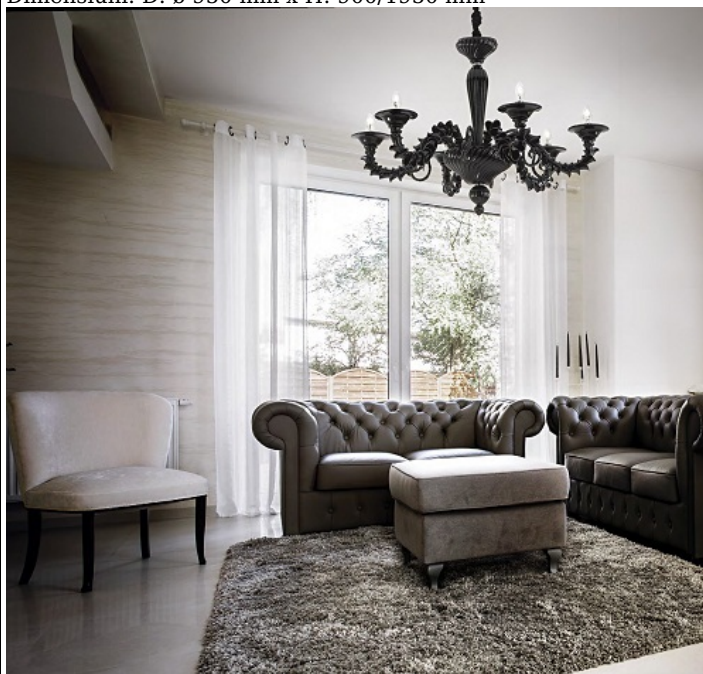

**IDEAL LUX CANDELABRU CAË™ REZZONICO, 6 BECURI, DULIE E14,
D:950 MM, H:900/1950 MM, ALB**

Corp de iluminat suspendat, cu bratele din sticla alba suflata manual cu elemente distincte si detalii cromate. Lantul de sustinere este imbracat in catifea si este reglabil in lungime. Candelabrul este dotat cu 6 becuri (neincluse), cu soclu de tip E14, si se poate echipa optional cu becuri tip LED, halogen sau economice. Din gama Ca' Rezzonico mai face parte candelabrul de culoare neagra, ce se regaseste in sectiunea de produse compatibile. Fiind un accesoriu de design clasic aduce un plus de rafinament incaperilor si le confera un aer nobil si grandios, indeplinindu-si in acelasi timp si rolul functional.

Specificatii:
Sursa iluminat: max 6x40W E14
Grad de protectie: IP20
Dimensiuni: D: ø 950 mm x H: 900/1950 mm