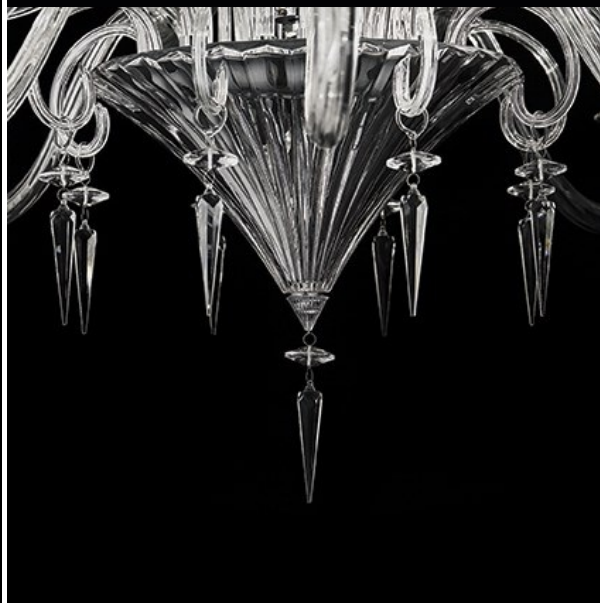

**IDEAL LUX**

**IDEAL LUX APLICA BEETHOVEN, 2 BECURI, DULIE E14, L:520 MM,  
H:555 MM, TRANSPARENT**

Aplica cu abajurul din sticla transparenta suflata manual si detalii cromate. Aplica este dotata cu 2 becuri (neincluse), cu soclu de tip E14, si se poate echipa optional cu becuri tip LED, halogen sau economice. Din gama Beethoven mai fac parte si candelabrele cu 12 sau 16 becuri, ce se regasesc in sectiunea de produse compatibile. Fiind un accesoriu de design clasic aduce un plus de rafinament incaperilor si le confera un aer nobil si grandios, indeplinindu-si in acelasi timp si rolul functional.

Specificatii:  
Sursa iluminat: max 2x40W E14  
Grad de protectie: IP20  
Dimensiuni: L: 520 mm x H: 555 mm x P: 300 mm

Pret: 1 731,27 lei (TVA inclus)

Detalii online: <https://www.materialelectrice.ro/aplica-beethoven-2-becuri-dulie-e14-l-520-mm-h-555-mm-transparent>