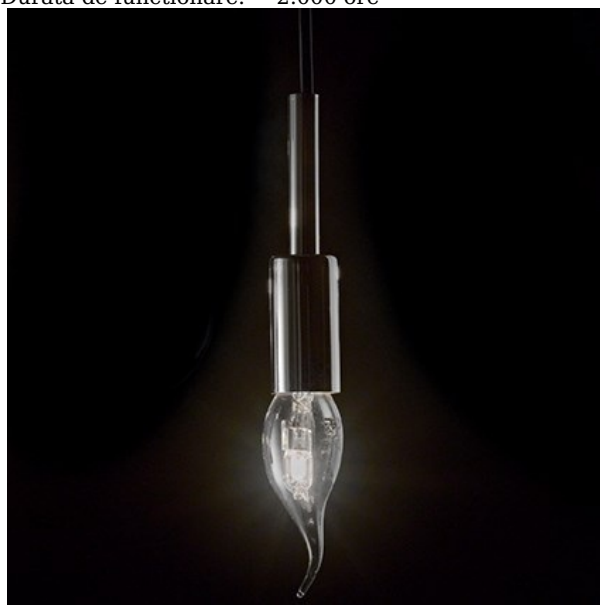

IDEAL LUX BEC HALOGEN ALO COLPO DI VENTO, 28W, E14, 405LM

Becuri care accentueaza in mod deosebit culorile obiectului iluminat si datorita principiului de functionare al lampilor cu halogen, economisind energie de pana la 30%. Fabricat in forme clasice ale becurilor traditionale. Din gama Alo fac parte si becurile de diferite forme ce se regasesc in sectiunea de produse compatibile.

Specificatii:
Dimensiuni: D: \varnothing 35 mm x H: 116 mm
Dulie: E14
Putere: 28W
Flux luminos: 405 Lm
Sursa de lumina: calda, 2700K
Durata de functionare: ~ 2.000 ore

Pret: 7,17 lei (TVA inclus)

Detalii online: <https://www.materialelectrice.ro/bec-halogen-alo-colpo-di-vento-28w-e14-405lm>