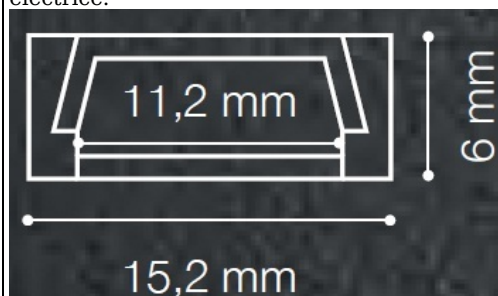

IDEAL LUX PROFIL LED DREPTUNGHULAR ALB

Profil LED modular din aluminiu. Kitul include: un profil pentru LED-uri cu lungime de 1 m, abajur din policarbonat transparent cu finisaj satinat, doua cleme metalice pentru fixare si doua capace pentru capete ce sunt perforate pentru trecerea cablurilor electrice.