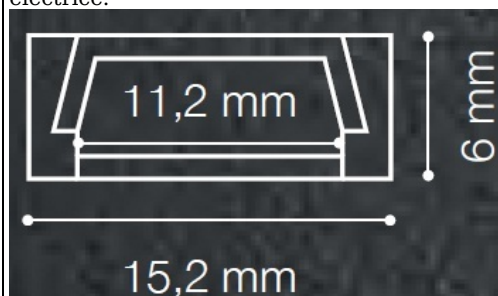

### **IDEAL LUX PROFIL LED DREPTUNGHULAR ALB**

Profil LED modular din aluminiu. Kitul include: un profil pentru LED-uri cu lungime de 1 m, abajur din policarbonat transparent cu finisaj satinat, doua cleme metalice pentru fixare si doua capace pentru capete ce sunt perforate pentru trecerea cablurilor electrice.