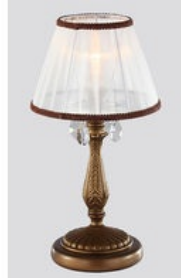

Furnizor: **Sc Trivolt Distribution SRL**
Reg. com.: J23/3300/2016
CIF: RO36421140
Adresa: Strada Apusului nr 3 (primul
sens giratoriu Tehodor Pallady-
Autostrada Soarelui), Catelu, Ilfov
Banca: BRD
IBAN: RO34BRDE441SV13182234410

**MAYTONI LAMPA CANNELLA, 5 BECURI DULIE E14, 230V, D. 50CM,
H. 54 CM, BRONZ**

Corpurile de iluminat Mytoni sunt accesorii de design, care pe lângă funcționalitatea lor intrinsecă, aceea de a lumina încăperile, aduc un plus de stil și finețe prin designul pe care îl au. Cristalele de cea mai bună calitate prelucrate în diferite forme creează reflexi ce dau încăperilor un aer nobil și grandios.

Candelabru Letizia din seria de lux Elegant echipat cu 5 becuri dulie E14.
Candelabru se poate echipa cu becuri tip LED , economice sau incandescente.
Tensiunea de alimentare 230V.
Diametrul maxim 500 mm.
Înălțime 540 mm.
Abajur material textil organza.
Culoare metal bronz.

Pentru montaj la interior.
Grad de protecție IP20.
Din aceeași gamă producătorul pune la dispoziție o întreagă gamă de corpuri de iluminat pentru a utiliza încăperea dumneavoastră în același ton.