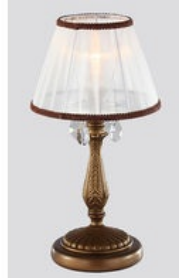

**MAYTONI LAMPA CANNELLA, 5 BECURI DULIE E14, 230V, D. 50CM,
H. 54 CM, BRONZ**

Corpurile de iluminat Mytoni sunt accesorii de design, care pe lângă funcționalitatea lor intrinsecă, aceea de a lumina încăperile, aduc un plus de stil și finețe prin designul pe care îl au. Cristalele de cea mai bună calitate prelucrate în diferite forme creează reflexi ce dau încăperilor un aer nobil și grandios.

Candelabru Letizia din seria de lux Elegant echipat cu 5 becuri dulie E14.
Candelabru se poate echipa cu becuri tip LED , economice sau incandescente.
Tensiunea de alimentare 230V.
Diametrul maxim 500 mm.
Înălțime 540 mm.
Abajur material textil organza.
Culoare metal bronz.
Pentru montaj la interior.

Grad de protecție IP20.
Din aceeași gamă producătorul pune la dispoziție o întreaga gamă de corpuri de iluminat pentru a utiliza încăperea dumneavoastră în același ton.

Pret: 1 318,81 lei (TVA inclus)

Detalii online: <https://www.materialelectrice.ro/lampa-cannella-5-becuri-dulie-e14-230v-d-50cm-h-54-cm-bronz>