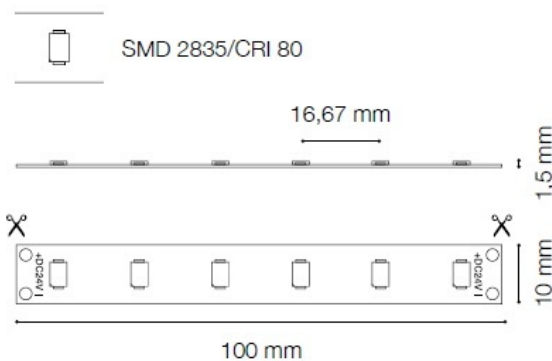

IDEAL LUX BANDA LED 5M, 13W, 1200 LM, 3000 K, ALB CALD, IP20

Banda LED modulara, flexibila si autoadeziva, cu o lungime totala de 5 m. Lungimea benzii poate fi ajustata in functie de necesitatile dumneavoastra, aceasta putand fi scurtata cu usurinta prin taiere. Sursa de alimentare trebuie aleasa in functie de lungimea benzii. Modelul cu IP 20 nu are circuitele protejate.

Specificatii:

Dimensiuni: L: 5000 mm x L: 10 mm x P: 1.5 mm

Grad de protectie: IP20

Putere: 13 W

Flux luminos: 1200 Lm

Sursa de lumina: calda, 3000 K

Durata de functionare: ~ 25.000 ore

Pret: 280,51 lei (TVA inclus)