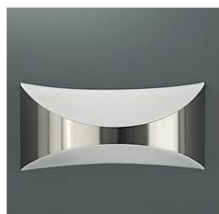

**MASSIVE APLICA EXTERIOR DE PERETE ABERDEEN MASSIVE-
OUTDOOR**

Pitici de exterior pentru perete
Aberdeen
Sursa luminoasa cu soclu E27 max 1x23W 230V.
Dimensiuni inaltime 150mm latime 309mm diametru 108mm.
Protectie IP44.
Bec Philips inclus.