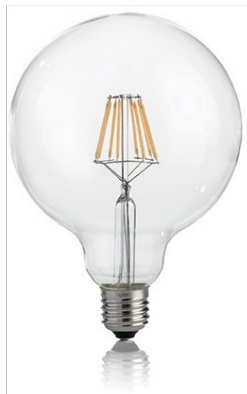

**IDEAL LUX BEC LED GLOBO TRANSPARENT, DULIE E27, 8 W - 3000
K, LUMINA CALDA, D: 125 MM**

Bec LED ce foloseste un consum redus de energie, are o durata lunga de functionare si este usor de inlocuit. Din gama Globo fac parte si becurile de diverse dimensiuni si culori, ce se regasesc in sectiunea de produse compatibile.

Specificatii:
Dimensiuni: D: \varnothing 125 mm
Dulie: E27
Putere: 8W
Flux luminos: 806 Lm
Sursa de lumina: calda, 3000K
Durata de functionare: ~ 25.000 ore

Pret: 47,76 lei (TVA inclus)

Detalii online: <https://www.materialeelectrice.ro/bec-led-globo-transparent-dulie-e27-8-w-3000-k-lumina-calda-d-125-mm>