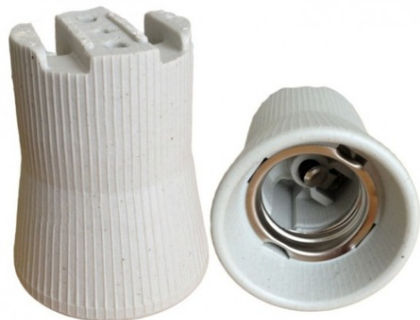

SPN DULIE E40 CERAMICA

Specificatii tehnice
Specificatii
Indice de Protectie IP20
Alimentare
Amperaj (A) 10A
Output
Tensiune 250A AC
Ambalaj
Nr. Bucati pe Cutie 100buc/cut
EAN 5949054901466
Pret: 7,33 lei (TVA inclus)