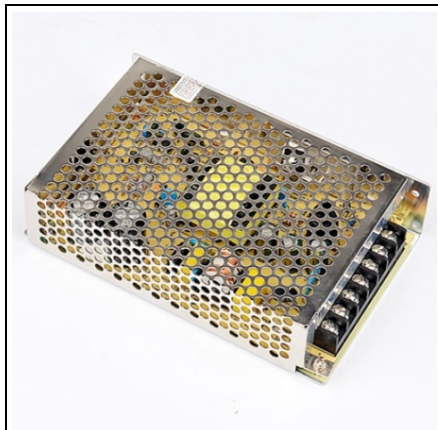

SPN DRIVER A. IP20 / 12VDC / 10A / 120W

Specificatii tehnice

Specificatii

Temperatura de operare -10^oC~+60^oC

Dimensiune 159x97x38 mm (lungime x latime x inaltime)

Indice de Protectie IP20

Input

Gama de tensiune 180~264VAC