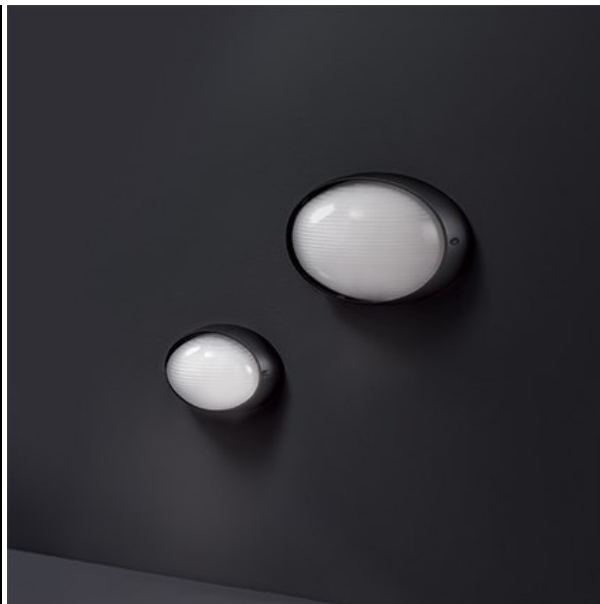

IDEAL LUX CORP DE ILUMINAT MIKE AP1 BIG

Aplica pentru exterior confectionata din aluminiu turnat, finisat in diferite culori. Abajurul este realizat din sticla de tip Pyrex. Aplica este doata cu 1 bec (neinclus), dar se poate echipa optional cu becuri tip LED, halogen sau economice. Din gama Mike fac parte si aplicele de dimensiuni si culori diferite, ce se regasesc in sectiunea de produse compatibile. Fiind un accesoriu de design de tip modern aduce un plus de rafinament spatiilor exterioare decorate, indeplinindu-si in acelasi timp si rolul functional.

Specificatii:
Sursa iluminat: max 1 x 60W E27
Grad de protectie: IP54
Dimensiuni: L: 320 mm x H: 205 mm x P: 120 mm

Pret: 131,30 lei (TVA inclus)

Detalii online: <https://www.materialeelectrice.ro/aplica-de-exterior-mike-mare-1-bec-dulie-e27-l-320-mm-h-205-mm-antracit-28849>