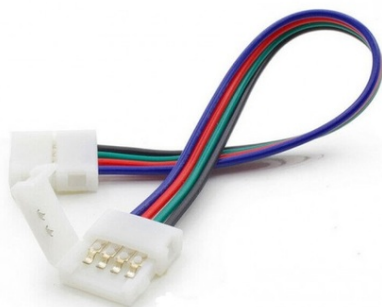

### **SPN CLEMA+CABLU+CLEMA CONECTOR BANDA LED RGB**

#### Specificatii tehnice

Specificatii

Model ClemĂf+cablu+clemĂf conector banda LED RGB

Indice de Protectie IP20

Tip produs Accesoriu pentru banda LED

Alimentare

Tensiune intrare (V) 12V

Ambalaj

Nr. Bucati pe Cutie 1000buc/cut

Pret: 3,76 lei (TVA inclus)

Detalii online: <https://www.materialeelectrice.ro/clema-cablu-clema-conector-banda-led-rgb-288317>