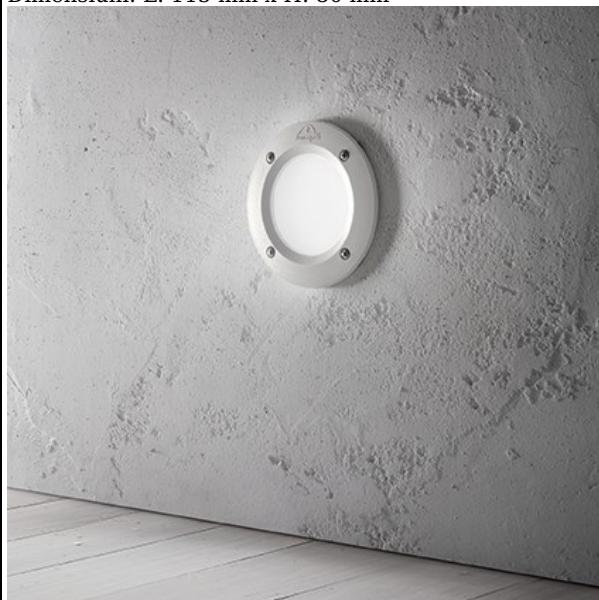

**IDEAL LUX SPOT IN PARDOSEALA LETI PATRAT, 1 LED, DULIE GX53,  
L:115 MM, H:80 MM, GRI**

Spot in pardoseala pentru exterior confectionat din rasini de inalta performanta, rezistent la coroziunea cauzata de agentii atmosferici sau chimici. Culoarea este stabilizata cu ajutorul unui tratament anti UV. Abajurul este rezistent la socuri termice (-60°C la + 90°C) si la impact de maxim 5000 Kg. Spotul este doat cu 1 LED (inclus), dar se poate echipa optional cu becuri halogen sau economice. Din gama Leti fac parte si spoturile de pardoseala cu forma rotunda, ce se regasesc in sectiunea de produse compatibile. Fiind un accesoriu de design de tip modern aduce un plus de rafinament spatiilor exterioare decorate, indeplinindu-si in acelasi timp si rolul functional.

**Specificatii:**

Sursa iluminat: GX53 3W (inclusa); max 1x3W GX53 LED  
Grad de protectie: IP67  
Flux luminos: 350 Lm  
Durata de viata: ~25.000 ore  
Sursa de lumina: rece  
Dimensiuni: L: 115 mm x H: 80 mm