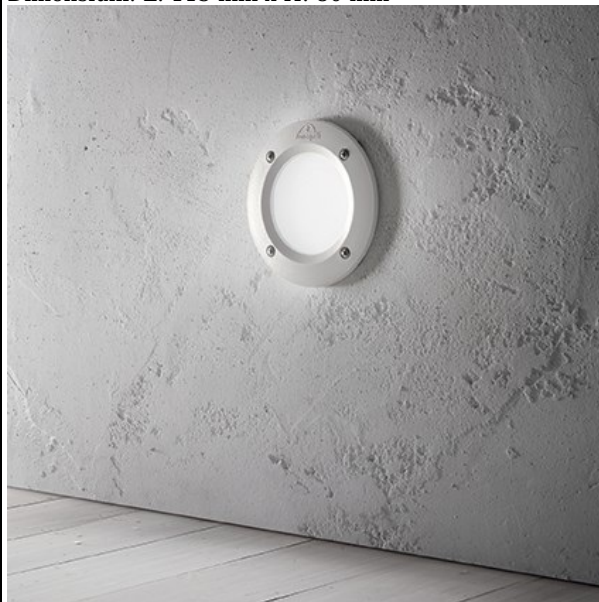

IDEAL LUX CORP DE ILUMINAT LETI PT1 SQUARE

Spot in pardoseala pentru exterior confectionat din rasini de inalta performanta, rezistent la coroziunea cauzata de agentii atmosferici sau chimici. Culoarea este stabilizata cu ajutorul unui tratament anti UV. Abajurul este rezistent la socuri termice (-60°C la + 90°C) si la impact de maxim 5000 Kg. Spotul este doat cu 1 LED (inclus), dar se poate echipa optional cu becuri halogen sau economice. Din gama Leti fac parte si spoturile de pardoseala cu forma rotunda, ce se regasesc in sectiunea de produse compatibile. Fiind un accesoriu de design de tip modern aduce un plus de rafinament spatiilor exterioare decorate, indeplinindu-si in acelasi timp si rolul functional.

Specificatii:

Sursa iluminat: GX53 3W (inclusa); max 1x3W GX53 LED

Grad de protectie: IP67

Flux luminos: 350 Lm

Durata de viata: ~25.000 ore

Sursa de lumina: rece

Dimensiuni: L: 115 mm x H: 80 mm

Pret: 220,97 lei (TVA inclus)