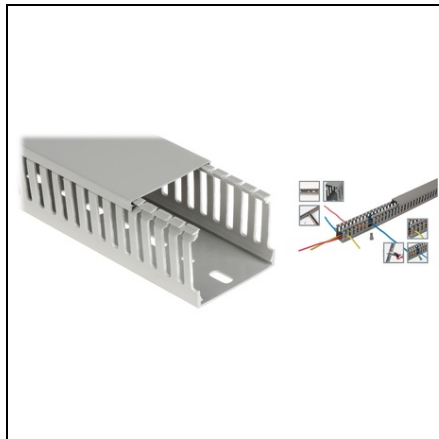

MOON CANAL CABLU PERFORAT 25X60MM

Canal cablu perforat .
Se foloseste in general pentru mascarea cablurilor in tablourile electrice .Produsul este
ignifugat .

Se livreaza numai la multiplu de bara 2 ml
Tensiunea de izolare max 1000v .