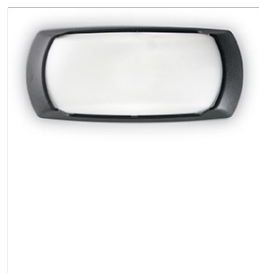

**IDEAL LUX APLICA PENTRU EXTERIOR FRANCY-2, 1 BEC, DULIE E27,  
L:300 MM, H:130 MM, NEGRU**

Aplica pentru exterior ce foloseste un cadru realizat din rasina rezistenta la coroziune, culoare stabilizata datorita tratamentului UV aplicat si rezistenta la soc termic de la -60°C pana la +90°C. Aplica este dotata cu 1 bec (neinclus), si se poate echipa optional cu becuri tip LED, halogen sau economice. Din gama Francy fac parte aplicele de culori diferite, ce se regasesc in sectiunea de produse compatibile. Fiind un accesoriu de design de tip modern aduce un plus de rafinament spatiilor exterioare decorate, indeplinindu-si in acelasi timp si rolul functional.

Specificatii:

Sursa iluminat: max 1x23W E27

Grad de protectie: IP66

Dimensiuni: L: 300 mm x H: 130 mm x P: 85 mm

Pret: 208,78 lei (TVA inclus)

Detalii online: <https://www.materialelectrice.ro/aplica-pentru-exterior-francy-2-1-bec-dulie-e27-l-300-mm-h-130-mm-negru>