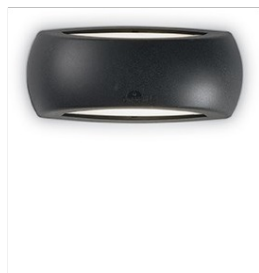

**IDEAL LUX APLICA PENTRU EXTERIOR FRANCY-1, 1 BEC, DULIE E27,
L:300 MM, H:130 MM, NEGRU**

Aplica pentru exterior ce foloseste un cadru realizat din rasina rezistenta la coroziune, culoare stabilizata datorita tratamentului UV aplicat si rezistenta la soc termic de la -60°C pana la +90°C. Aplica este dotata cu 1 bec (neinclus), si se poate echipa optional cu becuri tip LED, halogen sau economice. Din gama Francy fac parte aplicele de culori diferite, ce se regasesc in sectiunea de produse compatibile. Fiind un accesoriu de design de tip modern aduce un plus de rafinament spatiilor exterioare decorate, indeplinindu-si in acelasi timp si rolul functional.

Specificatii:

Sursa iluminat: max 1x23W E27

Grad de protectie: IP66

Dimensiuni: L: 300 mm x H: 130 mm x P: 85 mm

Pret: 226,67 lei (TVA inclus)

Detalii online: <https://www.materialelectrice.ro/aplica-pentru-exterior-francy-1-1-bec-dulie-e27-l-300-mm-h-130-mm-negru>