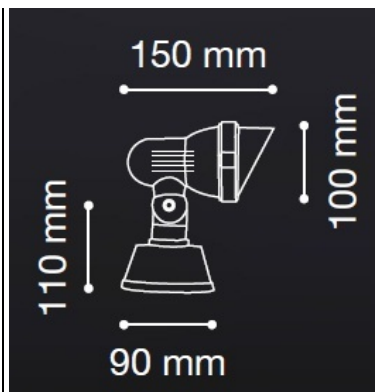

### **IDEAL LUX CORP DE ILUMINAT TERRA AP1 SMALL**

Aplica de exterior confectionata din aluminiu turnat sub presiune si sticla de tip Pyrex, finisata in doua culori. Aplica este doata cu 1 bec (28W inclus), dar se poate echipa optional cu becuri tip LED, halogen sau economice. Din gama Terra face parte aplica de dimensiuni mai mari, cat si corpurile de iluminat plante de diferite dimensiuni, ce se regasesc in sectiunea de produse compatibile. Fiind un accesoriu de design de tip modern aduce un plus de rafinament spatiilor exterioare decorate, indeplinindu-si in acelasi timp si rolul functional.

Specificatii:  
Sursa iluminat: max 1x35W GU10  
Grad de protectie: IP65  
Dimensiuni: L: 100 mm x H: 150 mm x P: 170 mm

Pret: 268,57 lei (TVA inclus)

Detalii online: <https://www.materialelectrice.ro/aplica-de-exterior-terra-mica-1-bec-dulie-gu10-l-100-mm-h-150-mm-antracit-28626>